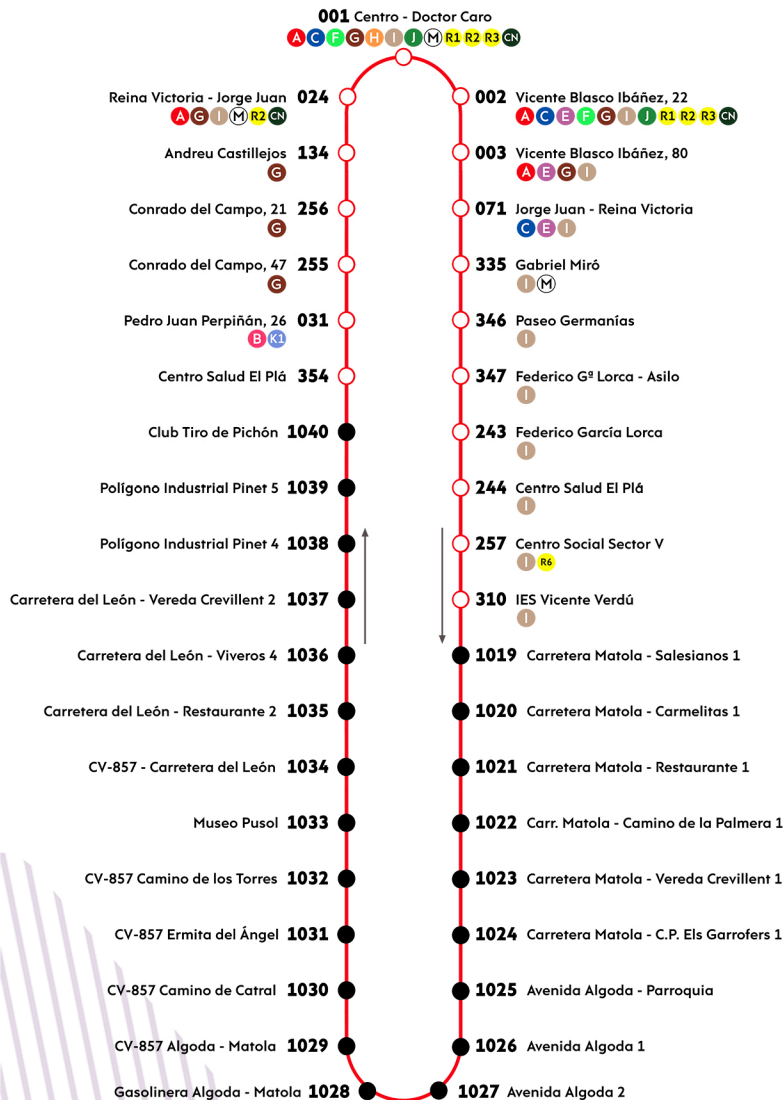

R5

ELCHE - MATOLA - ALGODA MUSEO PUSOL - ALGORÓS

HORARIO INVIERNO

	Centro-D. Caro (001)	Sector V (257)	Algoda-Matola (1025)	Museo Pusol (1023)	Políg. Pinet (1039)
Laborables	6:55	7:05	7:12	7:19	7:24
	7:35	7:46	7:54	8:02	8:08
	8:45	8:56	9:04	9:12	9:18
	9:55	10:06	10:14	10:22	10:28
	11:05	11:16	11:24	11:32	11:38
	12:15	12:26	12:34	12:42	12:48
	13:25	13:36	13:44	13:52	13:58
	14:35	14:46	14:54	15:02	15:08
	15:45	15:56	16:04	16:12	16:18
	16:55	17:06	17:14	17:22	17:28
Sábado, domingos y festivos	7:00	7:11	7:19	7:27	7:33
	8:40	8:51	8:59	9:07	9:13
	10:25	10:36	10:44	10:52	10:58
	12:10	12:21	12:29	12:37	12:43
	13:55	14:05	14:11	14:17	14:21
	16:50	17:01	17:09	17:17	17:23
	18:30	18:41	18:49	18:57	19:03
	20:10	20:21	20:29	20:37	20:43
	21:50	22:01	22:09	22:17	22:23
	23:30	23:40	23:47	23:54	0:00

Horarios aproximados con todas las unidades en línea.
Consulte los horarios de verano próximamente en www.auesa.es

R5

ELCHE - MATOLA - ALGODA MUSEO PUSOL - ALGORÓS

Oficina de Atención al Usuario y Objetos Perdidos:
Travesía Alfredo Llopis, s/n

966 613 147 / 900 841 243

www.auesa.es

@buselche
info.elche@avanzagrupom.com