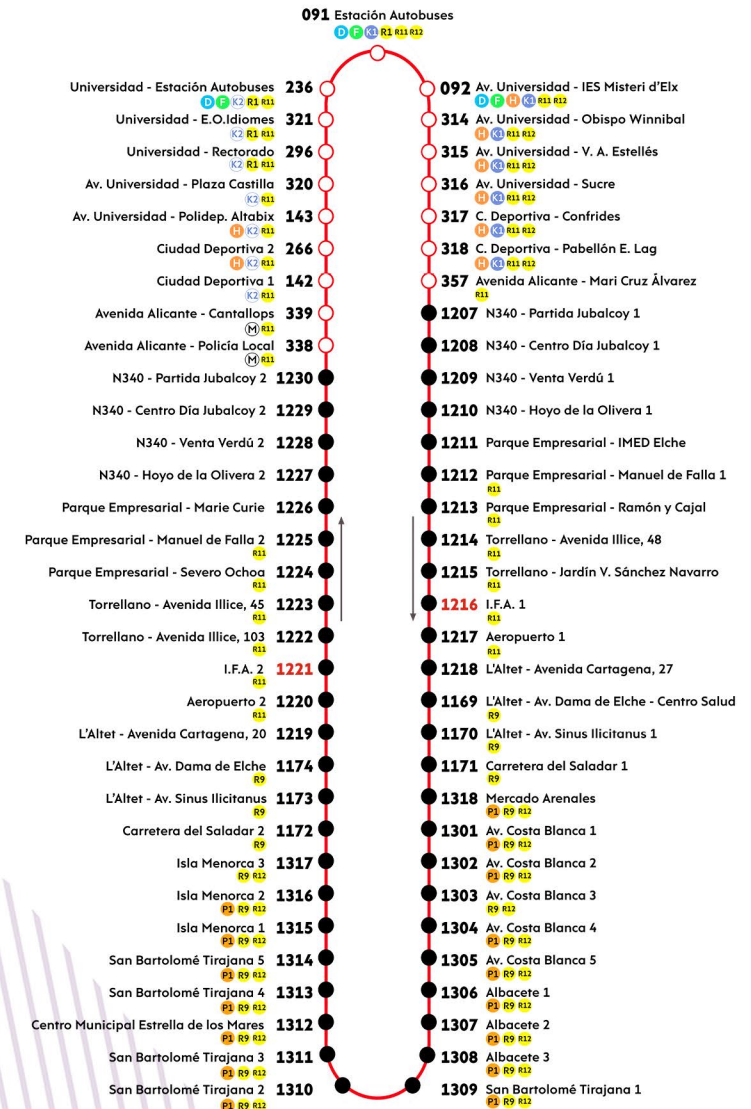

*Estas salidas no tienen paso por N-340, recorrido como R11 por Vía Parque

** Finalización en Toscar

Horarios aproximados con todas las unidades en línea.
Consulte los horarios de verano próximamente en www.auesa.es

R10

ELCHE - TORRELLANO - AEROPUERTO
L'ALTET - ARENALES DEL SOL

Paradas 1216 y 1221 operativas según eventos

Oficina de Atención al Usuario y Objetos Perdidos:
Travesía Alfredo Llopis, s/n

966 613 147 / 900 841 243

@buselche
info.elche@avanzagrupo.com

www.auesa.es