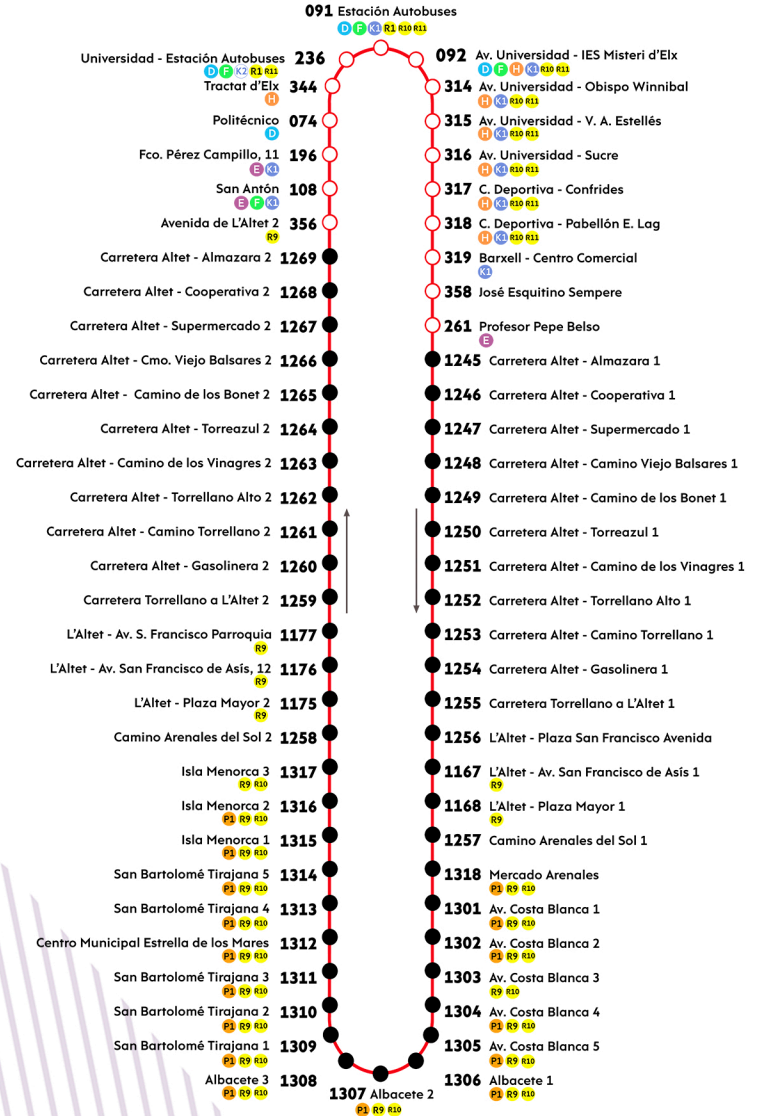

* Horarios aproximados con todas las unidades en línea.
Consulte los horarios de verano próximamente en www.auesa.es

Oficina de Atención al
Usuario y Objetos Perdidos:
Travesía Alfredo Llopis, s/n

info.elche@avanzagrupom.com

966 613 147 / 900 841 243

www.auesa.es

R12

ELCHE - MAITINO - TORREAZUL L'ALTET - ARENALES DEL SOL

Paradas 1216 y 1221 operativas según eventos