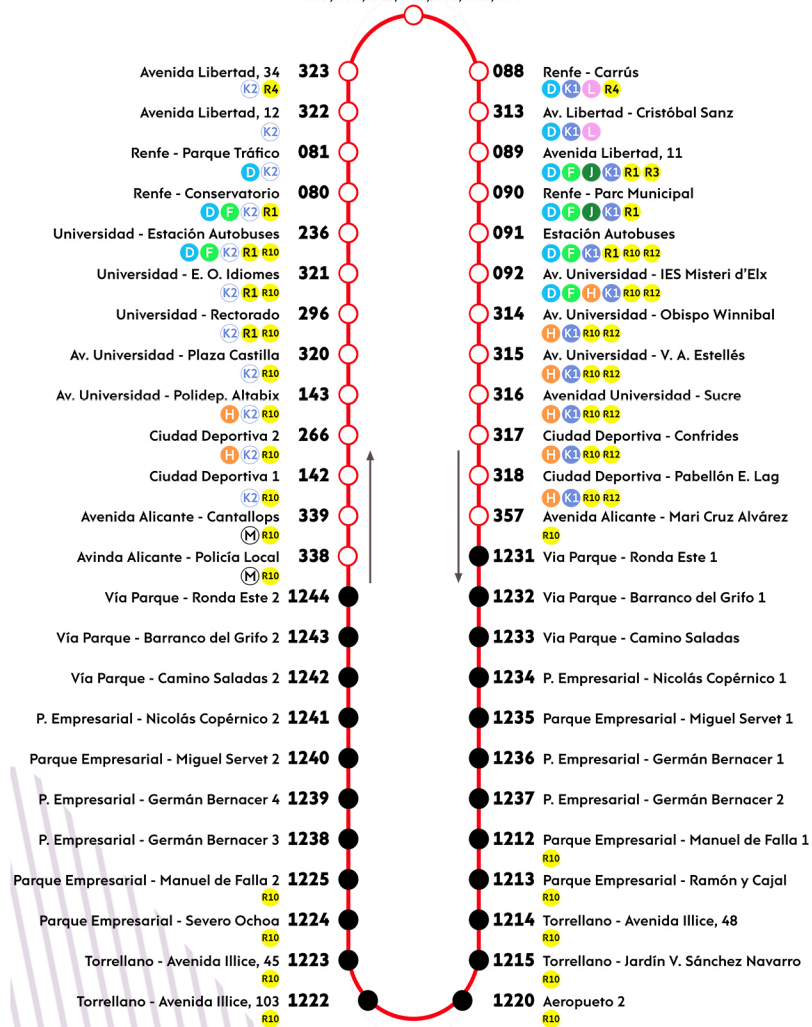

R11

ELCHE - PARQUE EMPRESARIAL TORRELLANO - AEROPUERTO

HORARIO INVIERNO

	Carrús (015)	Sector V (035)	Renfe-Carrús (088)	Est. Autobuses (091)	P. Empres. ida (212)	Torrellano (215)	Aeropuerto (220)	P. Empres. vta (225)	Univ.-Est. Aut. (236)
	4:50*		4:55*	5:00*	5:20*	5:25*			
		5:40*	5:42*	5:47*	6:05*	6:10*			
	5:55*		6:00*	6:05*	6:25*	6:30*			
	6:40		6:25	6:30					
		6:55							
	7:10		hasta		cada 15 minutos				
		7:25							
	7:40								
			12:00						
			12:00						
			hasta		cada 20 minutos				
			17:00						
			hasta						
			20:55						
			21:25	21:32	21:50	21:55	22:00	22:10	22:28**
	3:55*	3:58*	4:03*	4:12	4:20				
	5:40*	5:45*	5:50*	6:00	6:07				
	7:30*	7:35	7:41	8:00	8:07	8:15	8:30	8:47	
		8:55	9:01	9:20	9:27	9:35	9:50	10:07	
		10:15	10:21	10:40	10:47	10:55	11:10	11:27	
		11:35	11:41	12:00	12:07	12:15	12:30	12:47	
		12:55	13:01	13:20	13:27	13:35	13:50	14:07	
		14:15	14:21	14:40	14:47	14:55	15:10	15:27	
		15:35	15:41	16:00	16:07	16:15	16:30	16:47	
		16:55	17:01	17:20	17:27	17:35	17:50	18:07	
		18:15	18:21	18:40	18:47	18:55	19:10	19:27	
		19:35	19:41	20:00	20:07	20:15	20:30	20:47	
		20:55	21:01	21:20	21:27	21:35	21:50	22:05	

Horarios aproximados con todas las unidades en línea. *Salidas con prolongación a Arenales del Sol
Consulte los horarios de verano próximamente en www.uesa.es **Finalización en Toscar

R11

ELCHE - PARQUE EMPRESARIAL TORRELLANO - AEROPUERTO

Paradas según horario

RAMAL CARRÚS:
015, 207, 42, 43, 44, 45, 159
RAMAL SECTOR V:
033, 034, 128, 130, 305, 312, 306