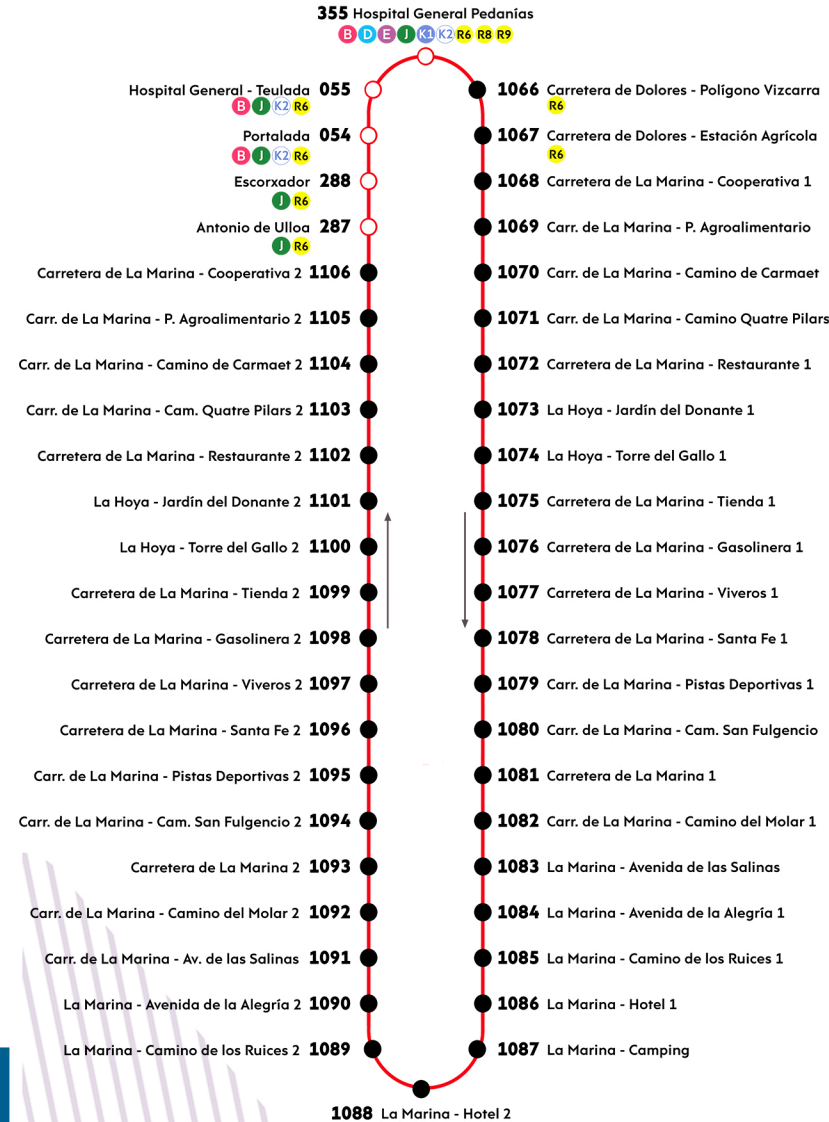

## ELCHE - ALZABARES - LA HOYA SANTA FE - LA MARINA

R7

ELCHE - ALZABARES - LA HOYA  
SANTA FE - LA MARINA

Elche/Elx AV

Algorós

Matola

Algoda

Daimés