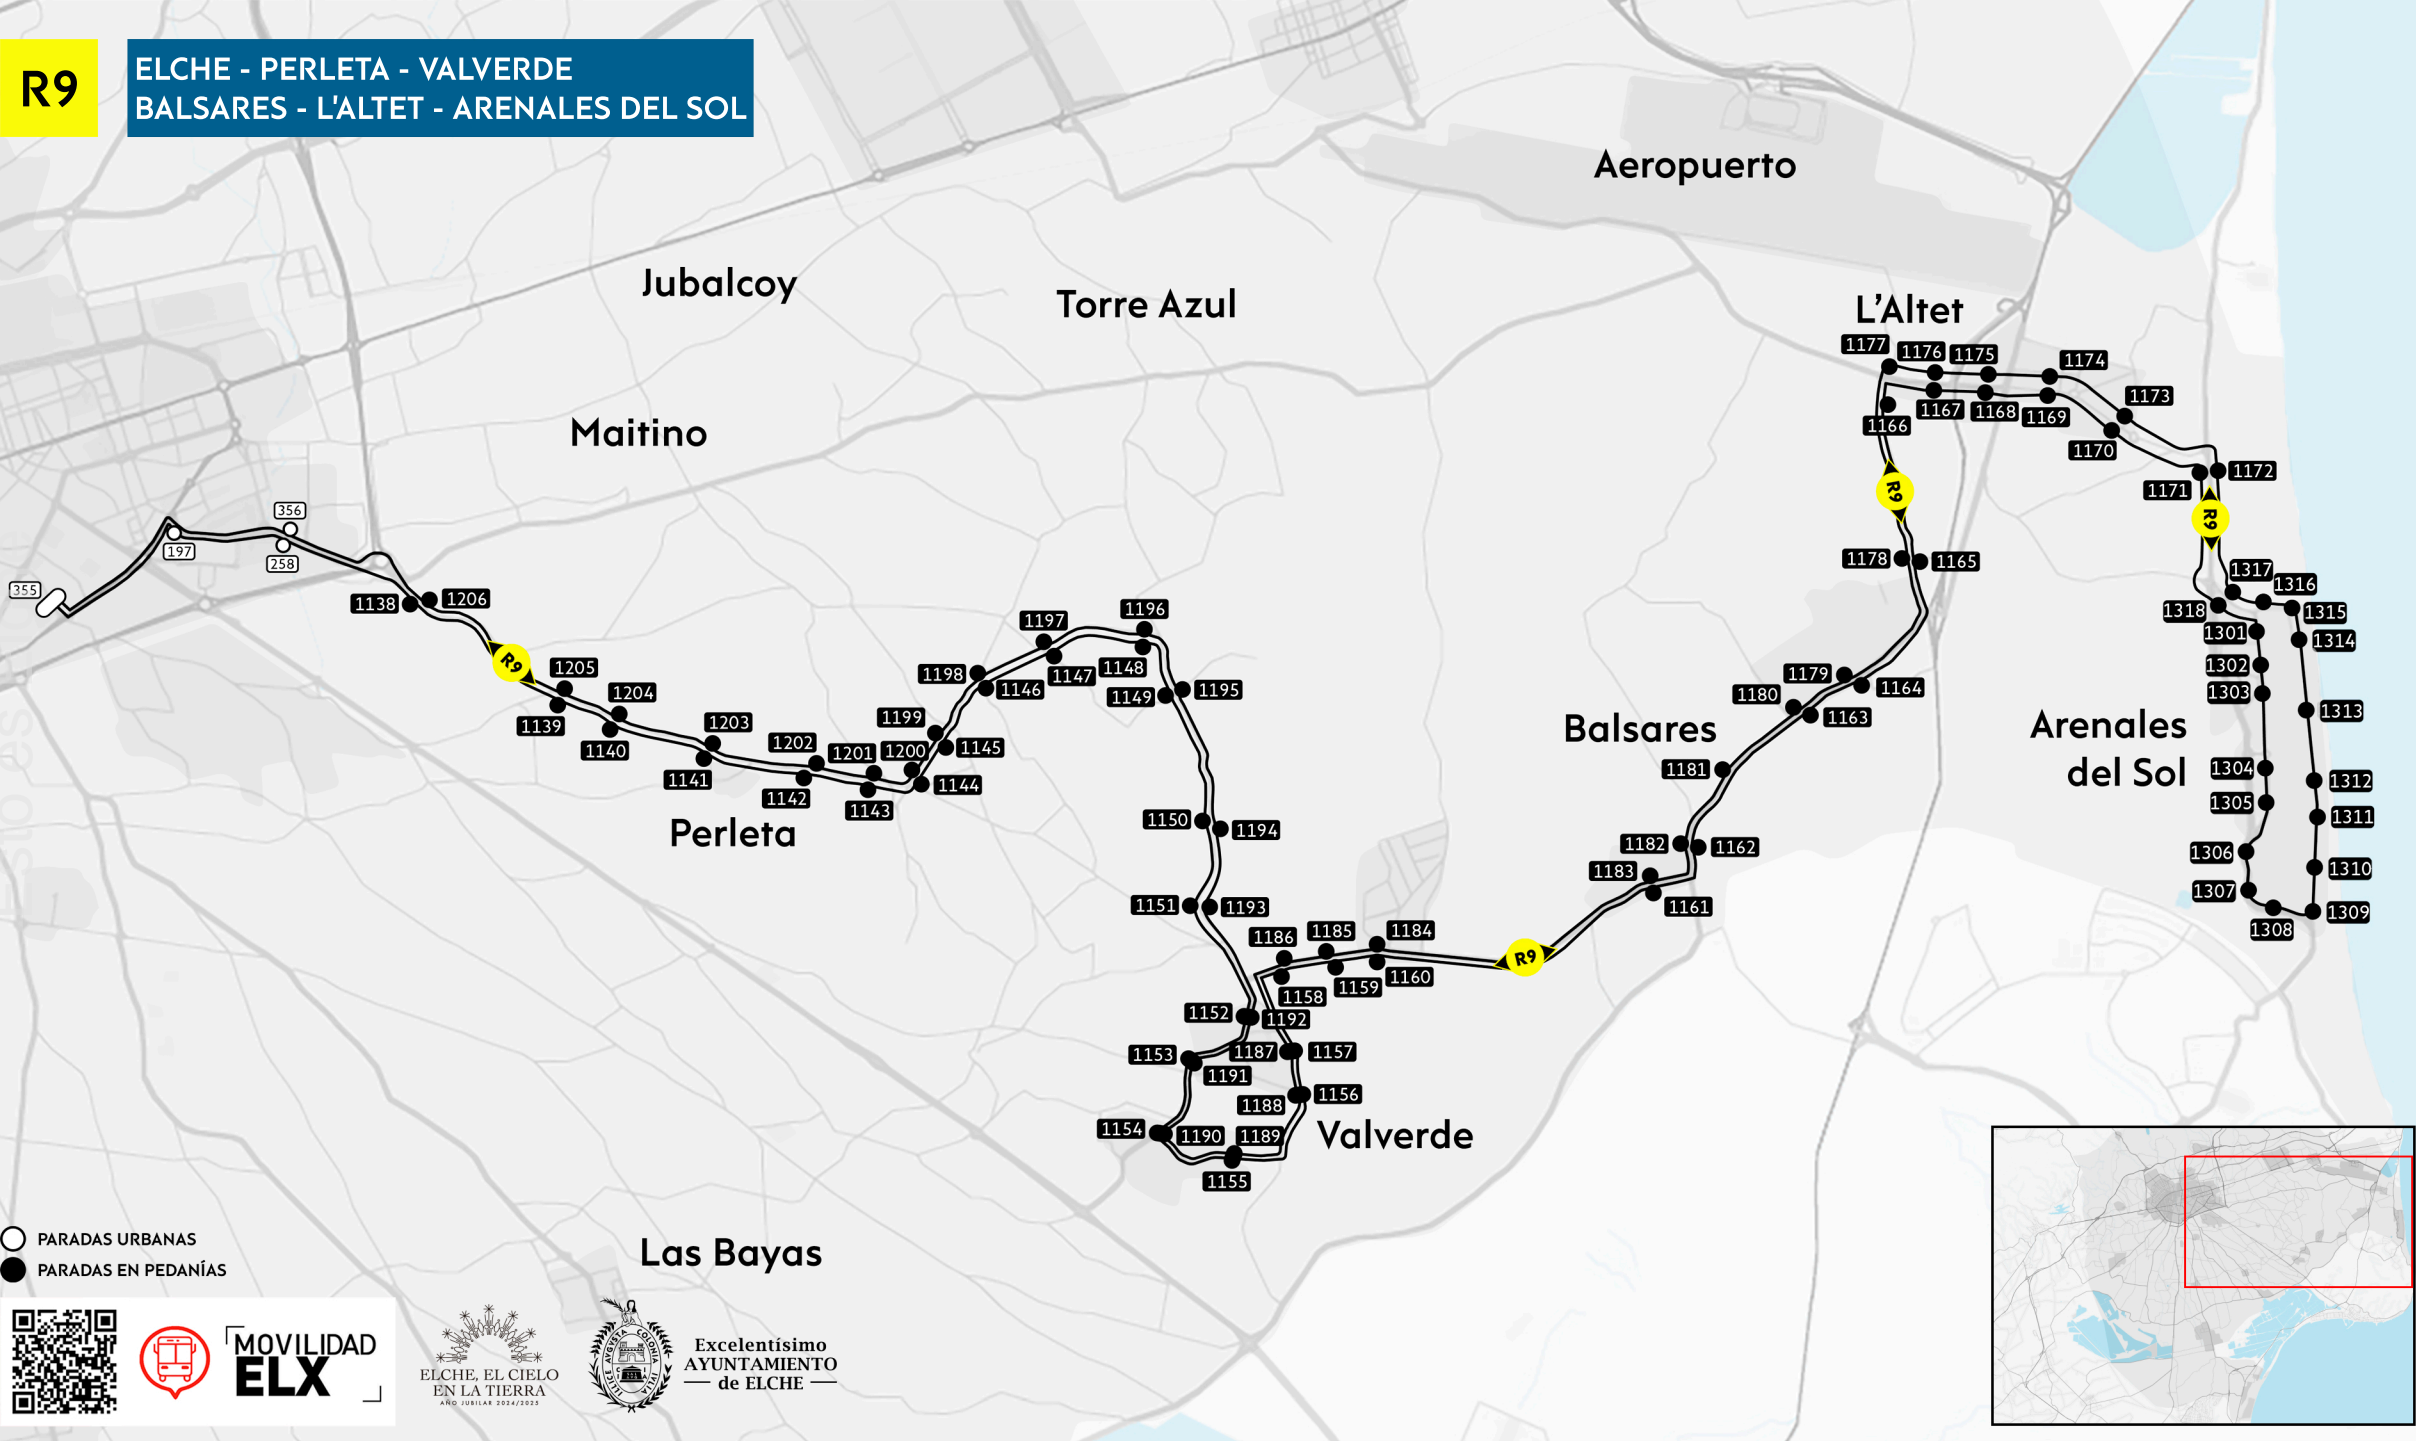

## ELCHE - PERLETA - VALVERDE - BALSARES L'ALTET - ARENALES DEL SOL

## ELCHE - PERLETA - VALVERDE - BALSARES - L'ALTET - ARENALES DEL SOL

R9

ELCHE - PERLETA - VALVERDE  
BALSARES - L'ALTET - ARENALES DEL SOL

- PARADAS URBANAS
- PARADAS EN PEDANIÁS

ELCHE - TORRELLANO - AEROPUERTO  
L'ALTET - ARENALES DEL SOL