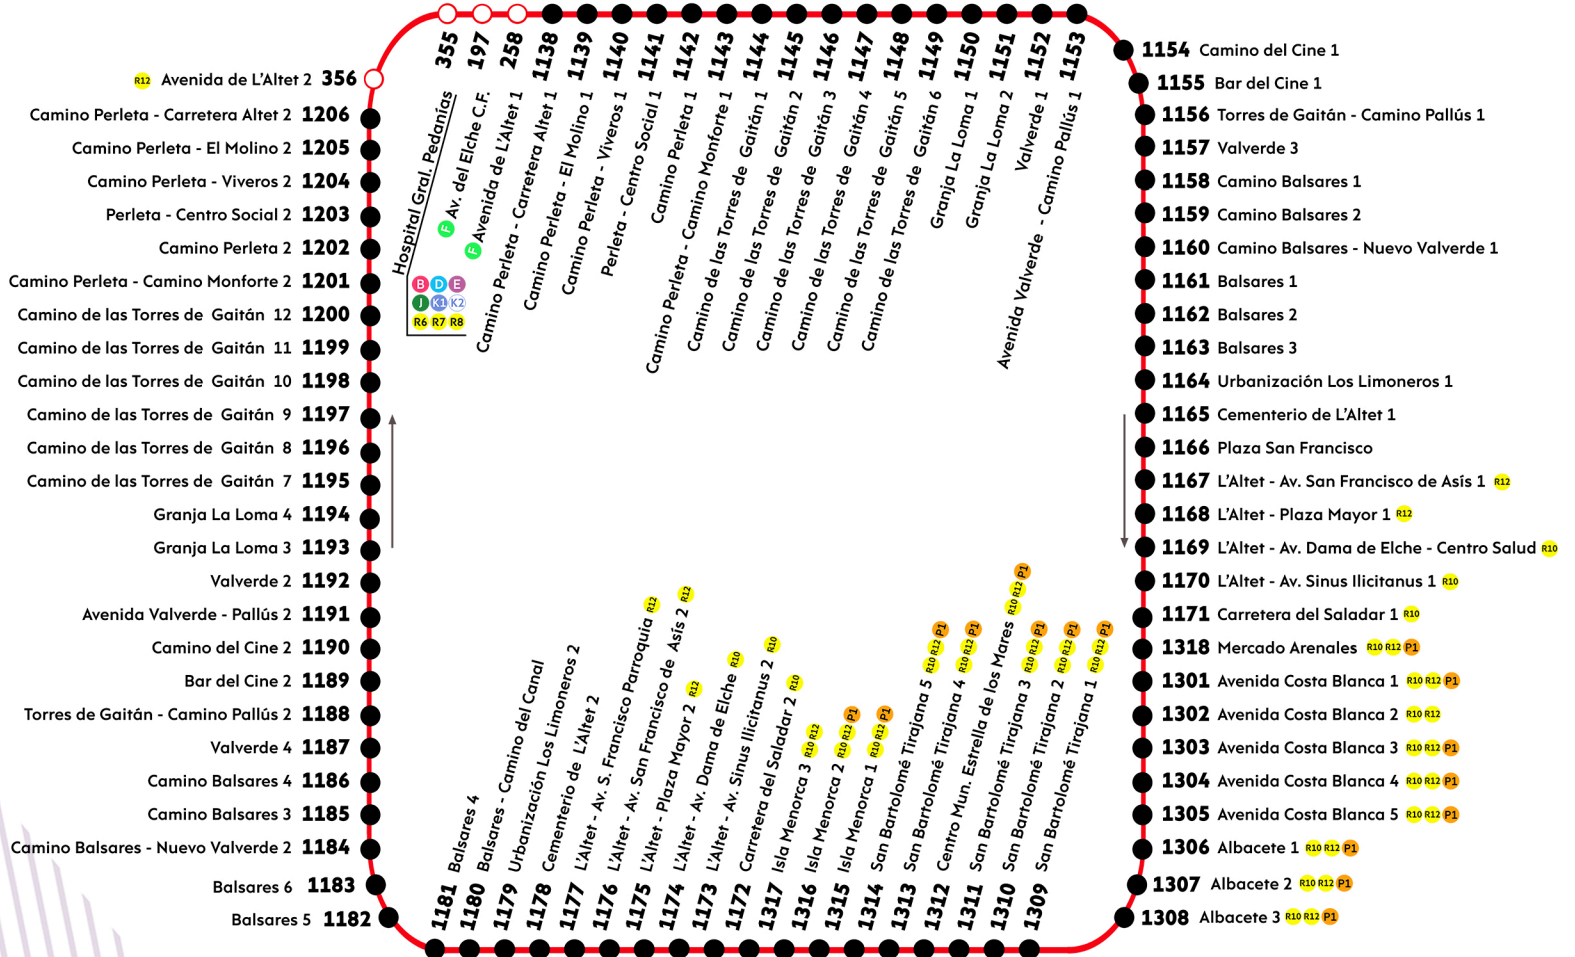

R9

ELCHE - PERLETA - VALVERDE - BALSARES - L'ALTET - ARENALES DEL SOL