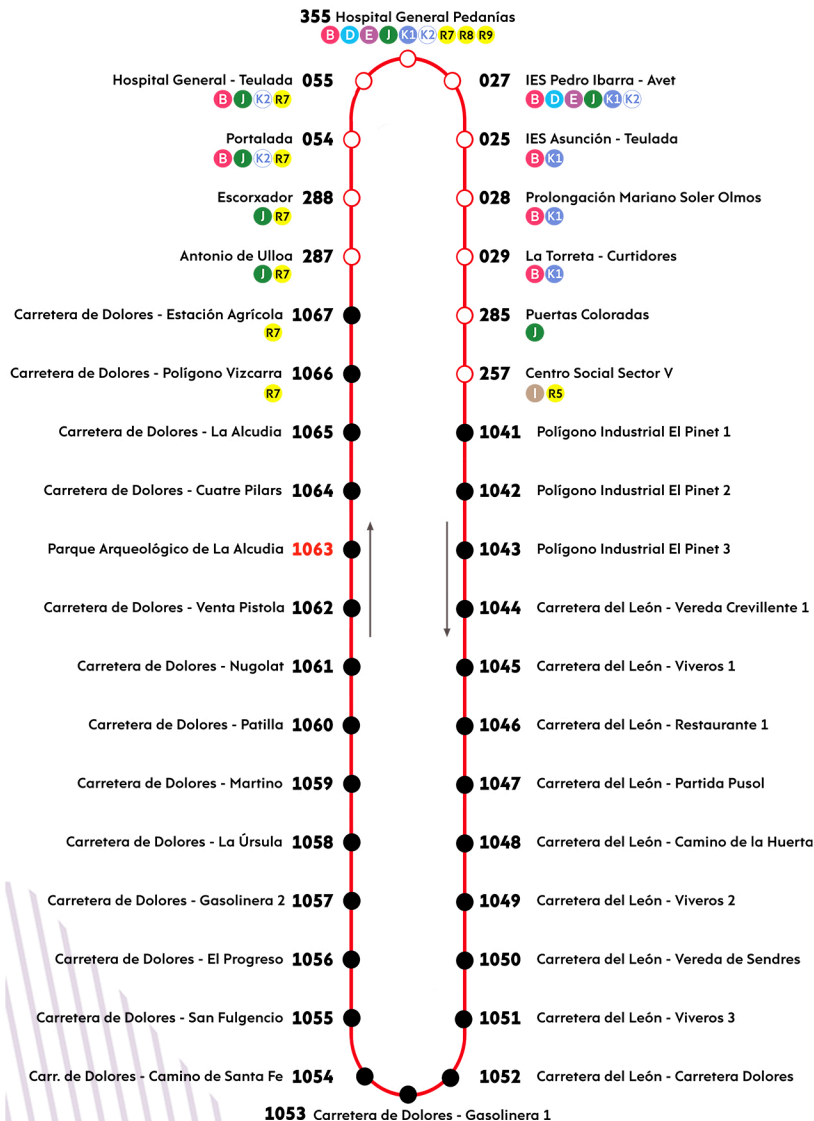

R6

ELCHE - ALGORÓS - DERRAMADOR DAIMÉS - LA ALCUDIA

HORARIO INVIERNO	Est. Autobuses (091)	Hosp. General (355)	Sector V (257)	Partida Pusol (1047)	Derramador (1057)	La Alcudia (1063)	Políg. Vizcarra (1066)	
Laborables	7:15	7:20	7:28	7:34	7:47		7:59	
		8:10	8:18	8:24	8:37		8:49	
		9:00	9:08	9:14	9:27		9:39	
		9:50	9:58	10:04	10:17	10:27	10:34	
		10:45	10:53	10:59	11:12	11:22	11:29	
		11:40	11:48	11:54	12:07	12:17	12:24	
		12:35	12:43	12:49	13:02	13:12	13:19	
		13:30	13:38	13:44	13:57	14:07	14:14	
		14:25	14:33	14:39	14:52		15:04	
		15:15	15:23	15:29	15:42		15:54	
		16:05	16:13	16:19	16:32		16:44	
		16:55	17:03	17:09	17:22		17:34	
		17:45	17:53	17:59	18:12		18:24	
		18:35	18:43	18:49	19:02		19:14	
Sábado, domingos y festivos	9:30	9:37	9:42	9:54	10:03	10:10		
	11:15	11:22	11:27	11:39	11:48	11:55		
	13:00	13:07	13:12	13:24	13:33	13:40		
	17:40	17:47	17:52	18:04		18:15		
	19:20	19:27	19:32	19:44		19:55		
	21:00	21:07	21:12	21:24		21:35		
	22:40	22:47	22:52	23:04		23:15		
	Horarios aproximados con todas las unidades en línea. Consulte los horarios de verano próximamente en www.auesa.es							

R6

ELCHE - ALGORÓS - DERRAMADOR DAIMÉS - LA ALCUDIA

Parada 1063 operativa según horarios

Oficina de Atención al Usuario y Objetos Perdidos:
Travesía Alfredo Llopis, s/n

966 613 147 / 900 841 243

info.elche@avanzagrupom.com

www.auesa.es

@buselche