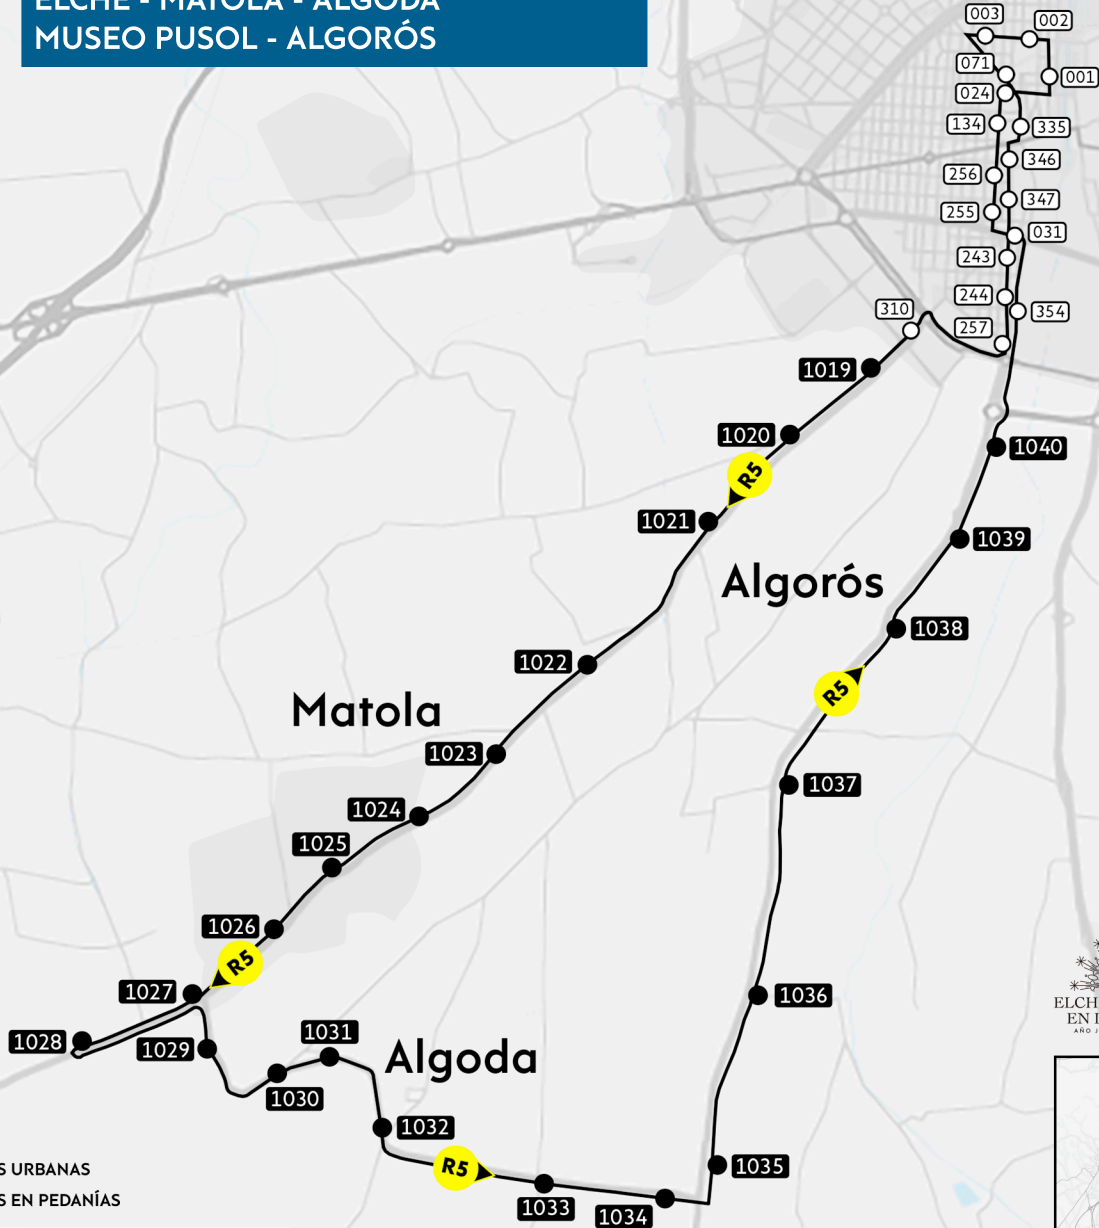

R5

ELCHE - MATOLA - ALGODA  
MUSEO PUSOL - ALGORÓS

- PARADAS URBANAS
- PARADAS EN PEDANÍAS

MOVILIDAD  
**ELX**

Excelentísimo  
AYUNTAMIENTO  
de ELCHE