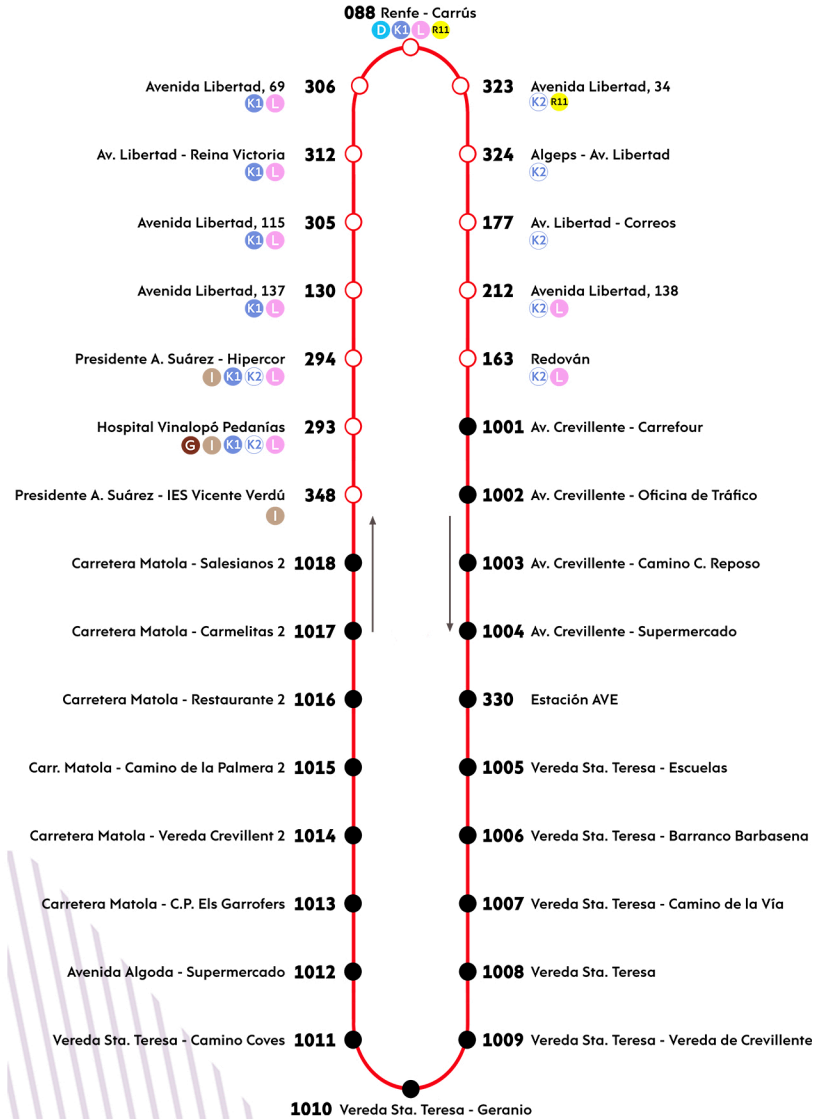

R4

ELCHE - ESTACIÓN A.V.E. ALGODA - MATOLA

HORARIO

Barxell (242)	Renfe-Carrús (088)	C.C.Carrefour (1001)	Oficina Tráfico (1002)	Estación AVE (330)	Algoda-Matola (1012)	Hosp.Vinalopó (293)
6:10	6:17	6:25	6:27	6:35	6:43	6:48
	7:00	7:10	7:12	7:20	7:30	7:37
	7:50	8:00	8:02	8:10	8:20	8:27
	8:40	8:50	8:52	9:00	9:10	9:17
	9:30	9:40	9:42	9:50	10:00	10:07
	10:20	10:30	10:32	10:40	10:50	10:57
	11:10	11:20	11:22	11:30	11:40	11:47
	12:00	12:10	12:12	12:20	12:30	12:37
	12:50	13:00	13:02	13:10	13:20	13:27
	13:40	13:50	13:52	14:00	14:10	14:17
	14:30	14:40	14:42	14:50	15:00	15:07
	15:20	15:30	15:32	15:40	15:50	15:57
	16:10	16:20	16:22	16:30	16:40	16:47
	17:02	17:13	17:15	17:25	17:33	17:40
	17:50	18:00	18:02	18:10	18:20	18:27
	18:40	18:50	18:52	19:00	19:10	19:17
	19:30	19:40	19:42	19:50	20:00	20:07
	20:20	20:30	20:32	20:40	20:50	20:57
	21:10	21:20	21:22	21:30	21:40	21:47
				21:45*		

* Salida directa desde estación AVE a Renfe-Carrús (088)
Consulte posibles refuerzos de salidas y llegadas AVE en www.auesa.es

R4

ELCHE - ESTACIÓN A.V.E. ALGODA - MATOLA

Oficina de Atención al Usuario y Objetos Perdidos:
Travesía Alfredo Llopis, s/n

966 613 147 / 900 841 243

[@buselche](https://www.instagram.com/buselche)
info.elche@avanzagrupom.com
www.auesa.es