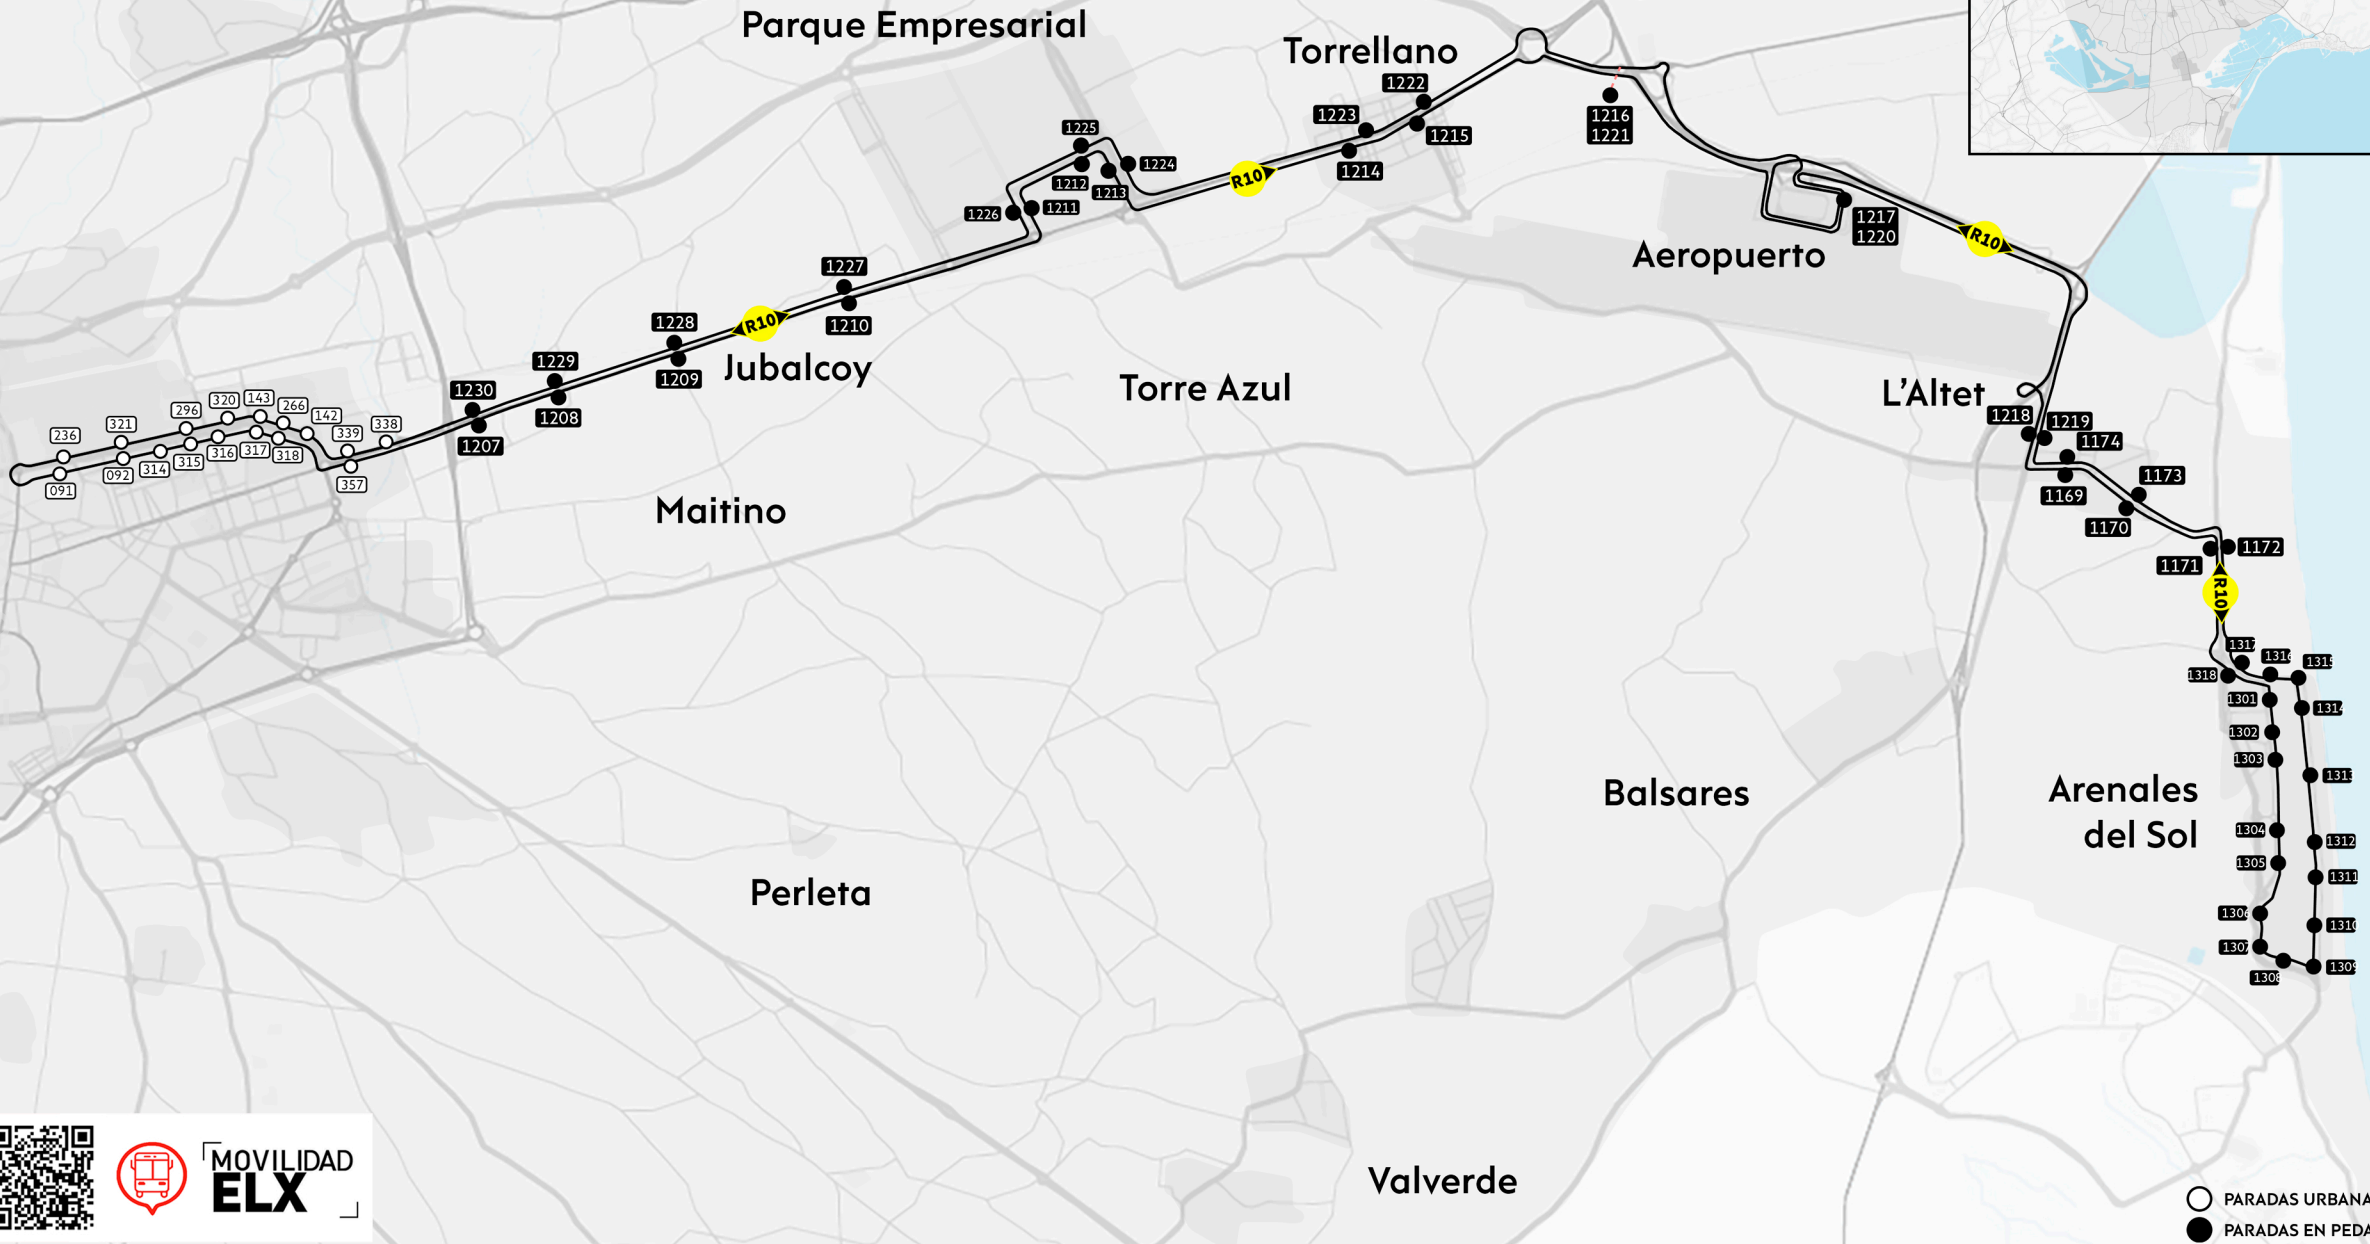

R10

ELCHE - TORRELLANO - AEROPUERTO
L'ALTET - ARENALES DEL SOL

MOVILIDAD
ELX

○ PARADAS URBANAS
● PARADAS EN PEDANÍAS