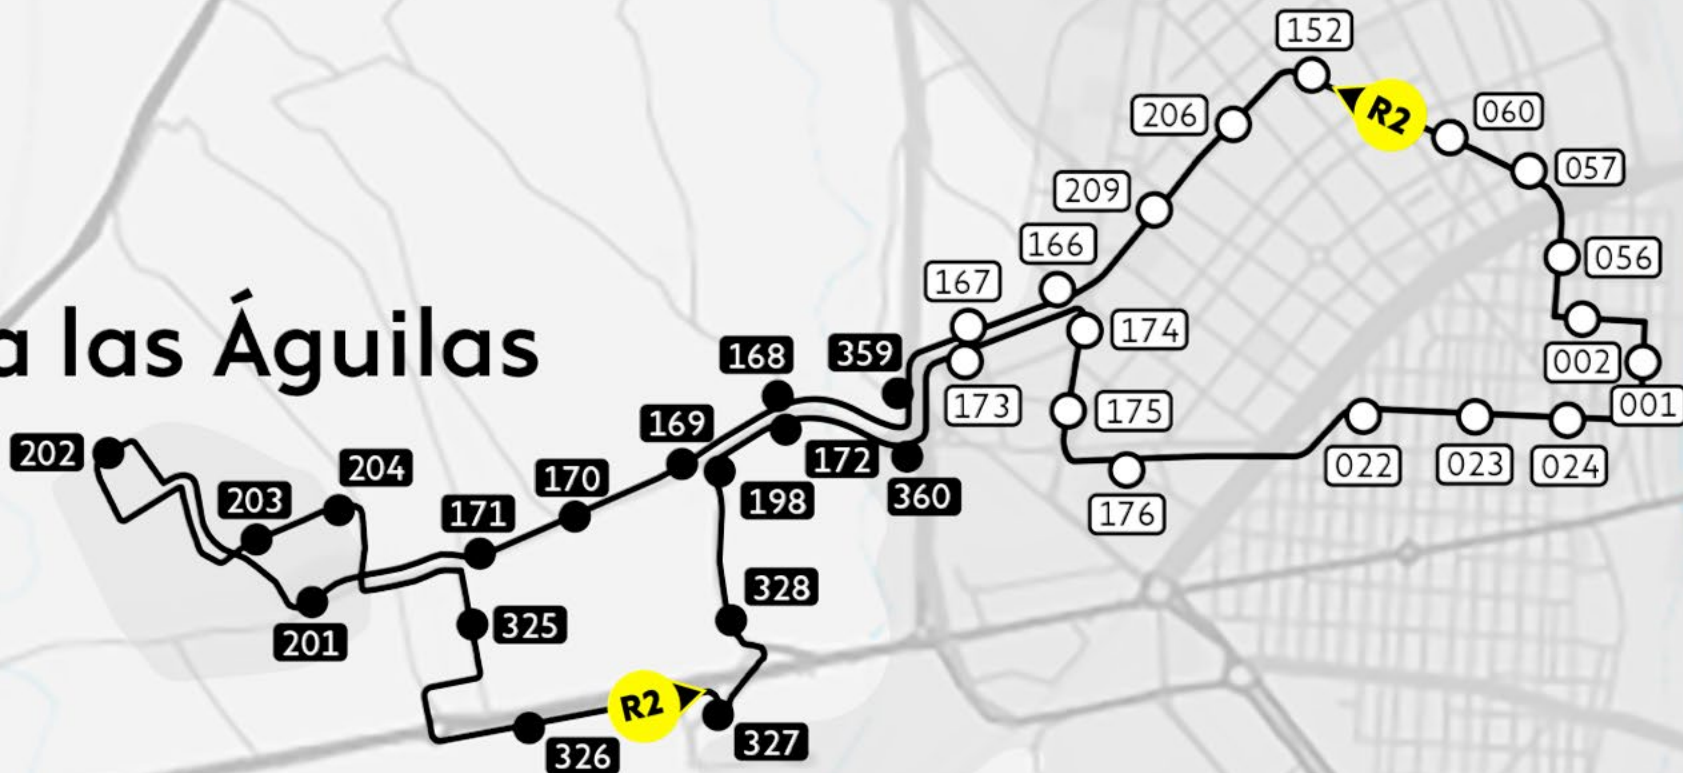

MOVILIDAD
ELX

- PARADAS URBANAS
- PARADAS EN PEDANÍAS

Parque Emp

Jubalcoy

Maitino

R2

ELCHE - PEÑA LAS ÁGUILAS - AVENIDA CREVILLENTE (C.C. CARREFOUR)

Excelentísimo
AYUNTAMIENTO
de ELCHE

MOVILIDAD
ELX

Peña las Águilas

- PARADAS URBANAS
- PARADAS EN PEDANÍAS

R3

ELCHE - PARTIDA DE CARRÚS

Excelentísimo
AYUNTAMIENTO
de ELCHE

MOVILIDAD
ELX

- PARADAS URBANAS
- PARADAS EN PEDANÍAS