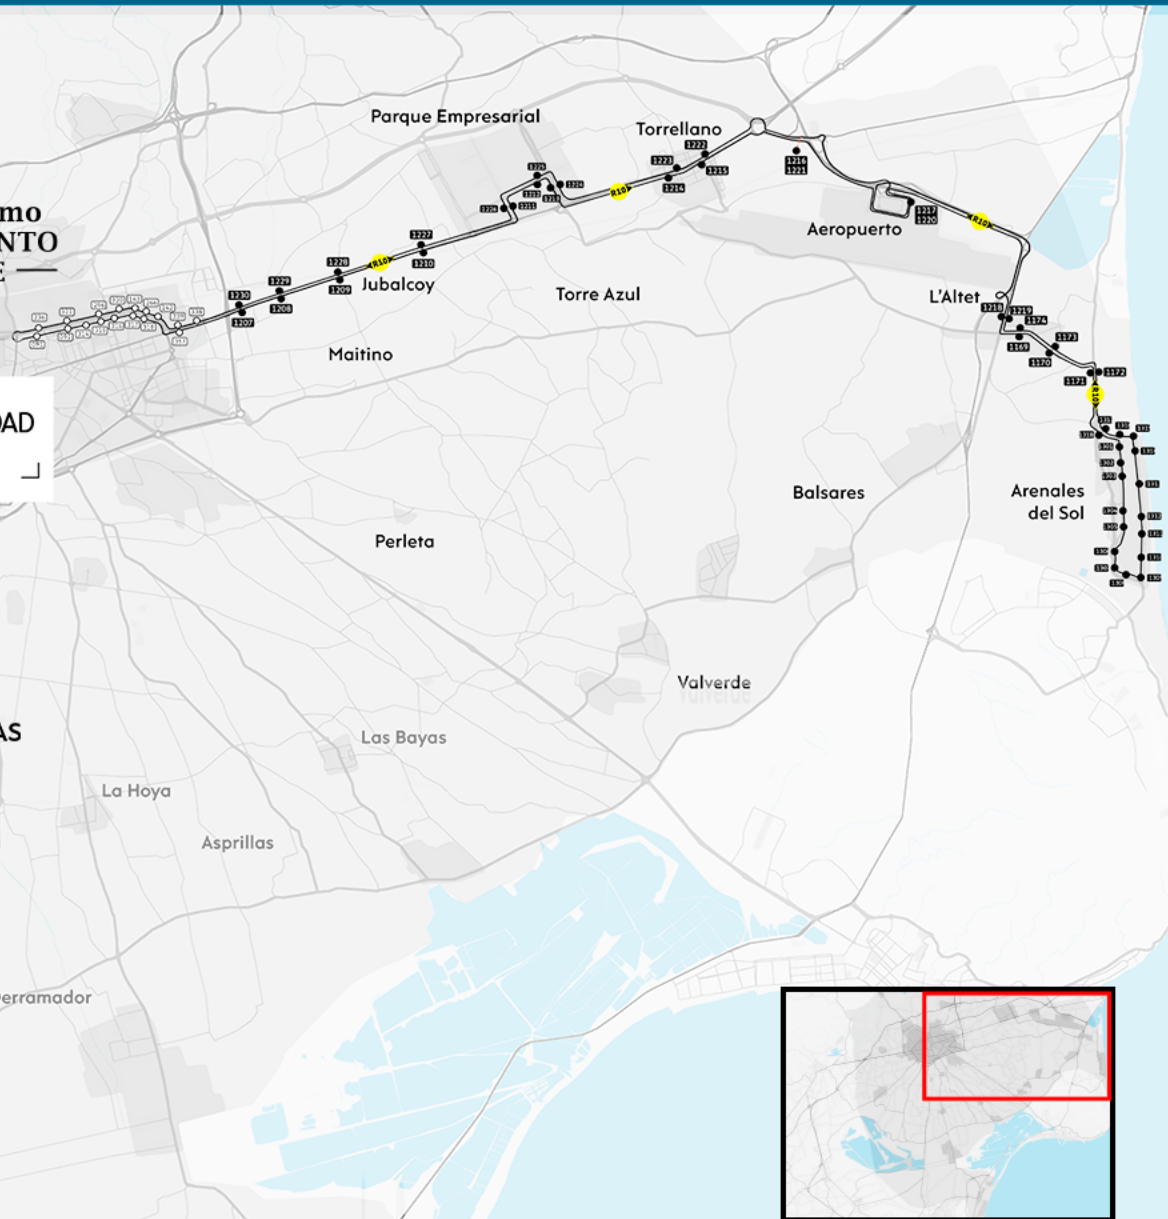

R10

ELCHE - TORRELLANO - AEROPUERTO - L'ALTET - ARENALES DEL SOL

Excelentísimo
AYUNTAMIENTO
de ELCHE

- PARADAS URBANAS
- PARADAS EN PEDANÍAS

091 Estación Autobuses

Universidad - Estación Autobuses 236	092 Av. Universidad - IES Misteri d'Elx
Universidad - E.O. Idiomes 321	314 Av. Universidad - Obispo Winnibal
Universidad - Rectorado 296	315 Av. Universidad - V. A. Estellés
Av. Universidad - Plaza Castilla 320	316 Av. Universidad - Sucre
Av. Universidad - Polidep. Albaxix 143	317 C. Deportiva - Confrides
Ciudad Deportiva 2 266	318 C. Deportiva - Pabellón E. Lag
Ciudad Deportiva 1 142	357 Avenida Alicante - Mari Cruz Álvarez
Avenida Alicante - Cantallops 339	1207 N340 - Partida Jubalcoy 1
Avenida Alicante - Policía Local 338	1208 N340 - Centro Día Jubalcoy 1
N340 - Partida Jubalcoy 2 1230	1209 N340 - Venta Verdú 1
N340 - Centro Día Jubalcoy 2 1229	1210 N340 - Hoyo de la Olivera 1
N340 - Venta Verdú 2 1228	1211 Parque Empresarial - IMED Elche
N340 - Hoyo de la Olivera 2 1227	1212 Parque Empresarial - Manuel de Falla 1
Parque Empresarial - Marie Curie 1226	1213 Parque Empresarial - Ramón y Cajal
Parque Empresarial - Manuel de Falla 2 1225	1214 Torrellano - Avenida Illice, 48
Parque Empresarial - Severo Ochoa 1224	1215 Torrellano - Jardín V. Sánchez Navarro
Torrellano - Avenida Illice, 45 1223	1216 I.F.A. 1
Torrellano - Avenida Illice, 103 1222	1217 Aeropuerto 1
I.F.A. 2 1221	1218 L'Altet - Avenida Cartagena, 27
Aeropuerto 2 1220	1169 L'Altet - Av. Dama de Elche - Centro Salud
L'Altet - Avenida Cartagena, 20 1219	1170 L'Altet - Av. Sinus Illicitanus 1
L'Altet - Av. Dama de Elche 1174	1171 Carretera del Saladar 1
L'Altet - Av. Sinus Illicitanus 1173	1318 Mercado Arenales
Carretera del Saladar 2 1172	1301 Av. Costa Blanca 1
Isla Menorca 3 1317	1302 Av. Costa Blanca 2
Isla Menorca 2 1316	1303 Av. Costa Blanca 3
Isla Menorca 1 1315	1304 Av. Costa Blanca 4
San Bartolomé Tirajana 5 1314	1305 Av. Costa Blanca 5
San Bartolomé Tirajana 4 1313	1306 Albacete 1
San Bartolomé Tirajana 3 1312	1307 Albacete 2
San Bartolomé Tirajana 2 1311	1308 Albacete 3
San Bartolomé Tirajana 1 1310	1309 San Bartolomé Tirajana 1