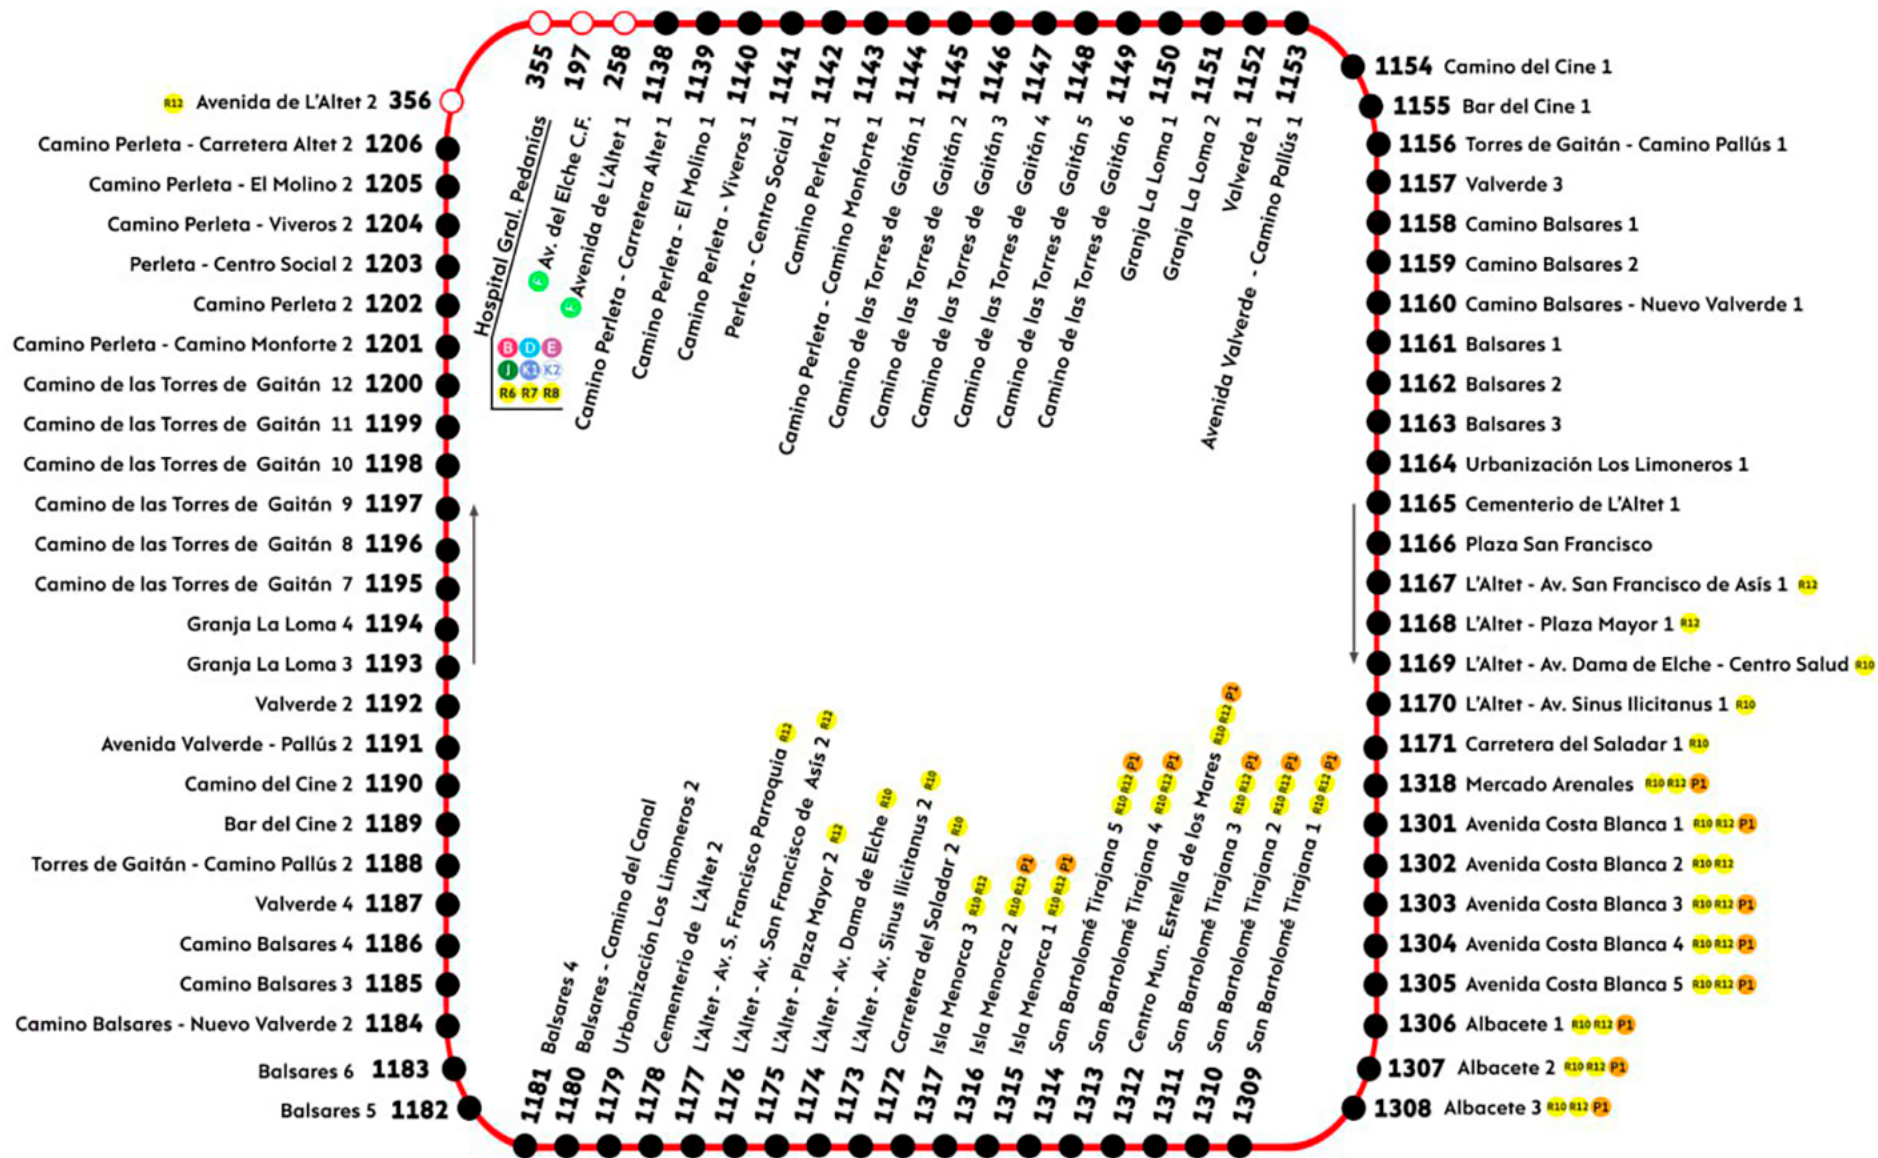

R9

ELCHE - PERLETA - VALVERDE - BALSARES - L'ALTET - ARENALES DEL SOL

Excelentísimo
AYUNTAMIENTO
de ELCHE

MOVILIDAD
ELX

○ PARADAS URBANAS

● PARADAS EN PEDANIÀS
Algorós

R9

ELCHE - PERLETA - VALVERDE - BALSARES - L'ALTET - ARENALES DEL SOL

Excelentísimo
AYUNTAMIENTO
de ELCHE

- PARADAS URBANAS
- PARADAS EN PEDANÍAS

R10

ELCHE - TORRELLANO - AEROPUERTO - L'ALTET - ARENALES DEL SOL

Excelentísimo
AYUNTAMIENTO
de ELCHE

- PARADAS URBANAS
- PARADAS EN PEDANÍAS