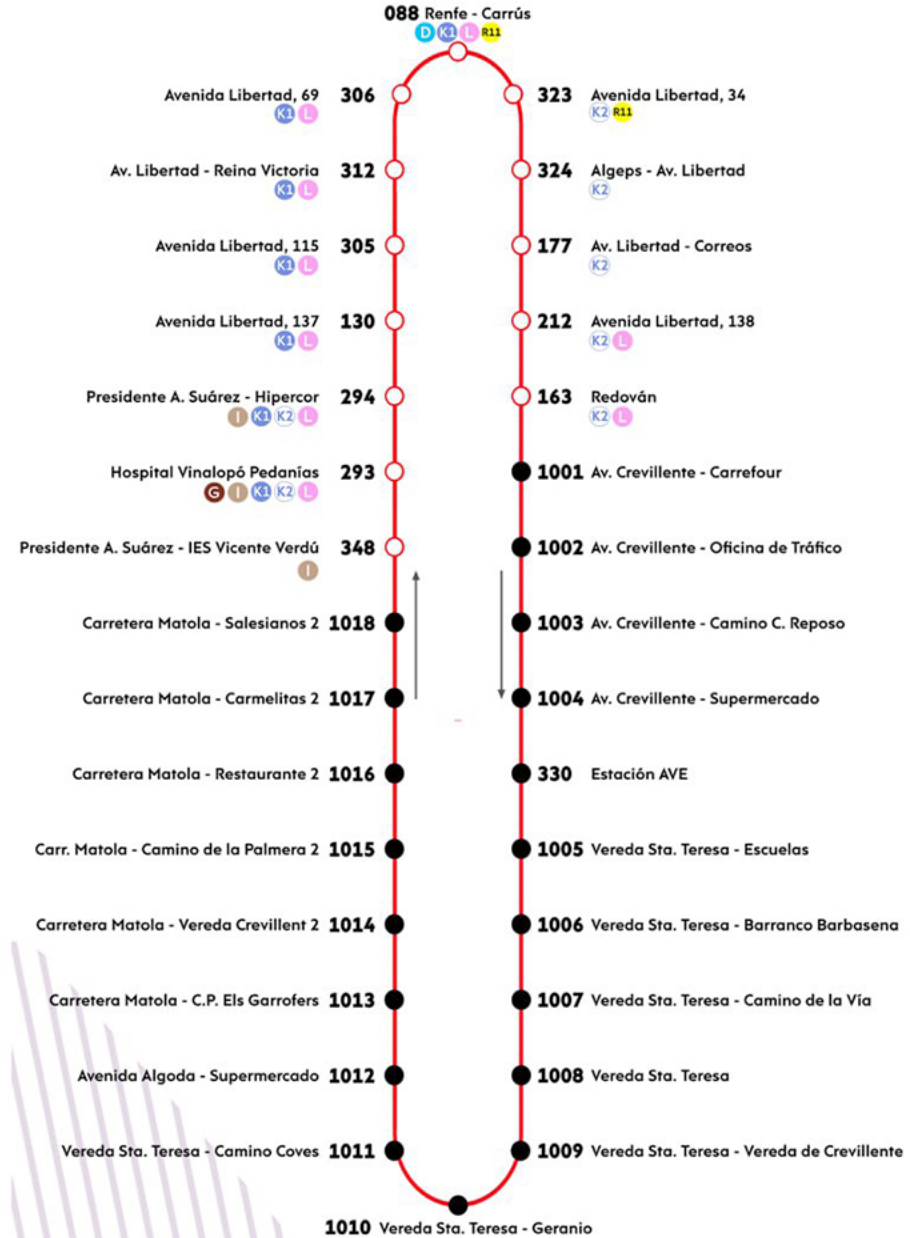

268

084

269

083

089

082

270

271

056

002

001

R3

R4

ELCHE - ESTACIÓN A.V.E. - ALGODA - MATOLA

Excelentísimo
AYUNTAMIENTO
de ELCHE

MOVILIDAD
ELX

Peña las Águilas

Elche/Elx AV

Algorós

Matola

- PARADAS URBANAS
- PARADAS EN PEDANÍAS

R5

ELCHE - MATOLA - ALGODA - MUSEO PUSOL - ALGORÓS

Excelentísimo
AYUNTAMIENTO
de ELCHE