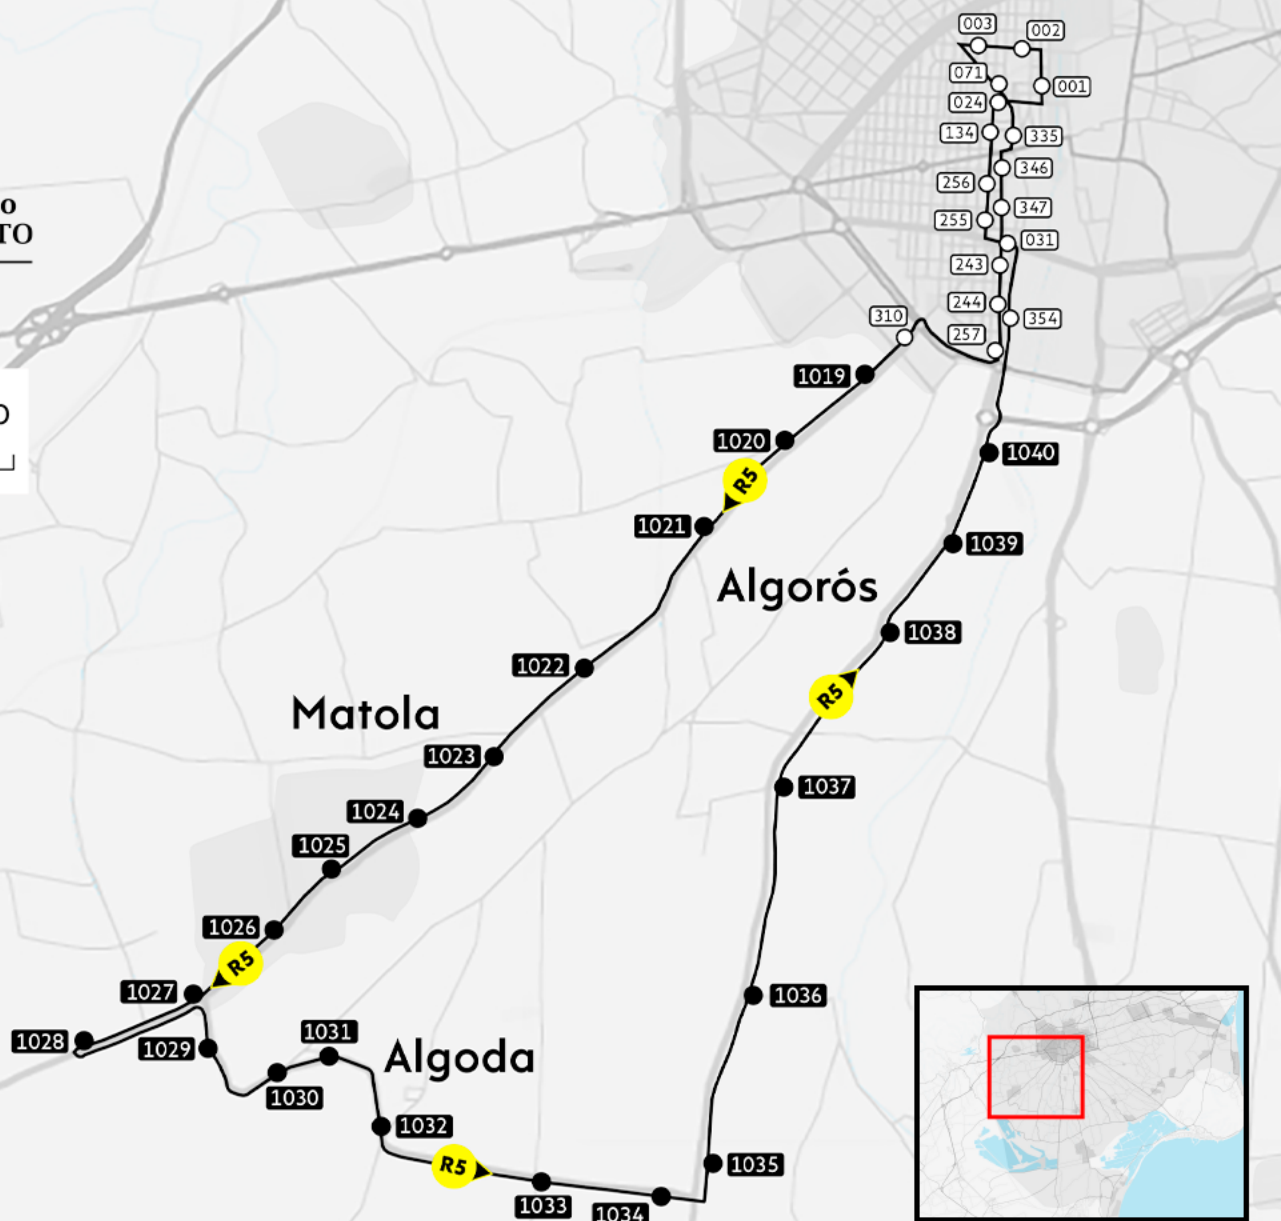

Peña las Águilas

Elche/Elx AV

Algorós

Matola

- PARADAS URBANAS
- PARADAS EN PEDANÍAS

R5

ELCHE - MATOLA - ALGODA - MUSEO PUSOL - ALGORÓS

Excelentísimo
AYUNTAMIENTO
de ELCHE

MOVILIDAD
ELX

- PARADAS URBANAS
- PARADAS EN PEDANÍAS

001 Centro - Doctor Caro

A C F G H I L M R1 R2 R3 CN

| | | | | |
|--|------|---------------|--|-------------------------|
| Reina Victoria - Jorge Juan | 024 | A G I M R2 CN | 002 Vicente Blasco Ibáñez, 22 | A C E G I L R1 R2 R3 CN |
| Andreu Castillejos | 134 | G | 003 Vicente Blasco Ibáñez, 80 | A E G I |
| Conrado del Campo, 21 | 256 | G | 071 Jorge Juan - Reina Victoria | C E I |
| Conrado del Campo, 47 | 255 | G | 335 Gabriel Miró | I M |
| Pedro Juan Perpiñán, 26 | 031 | B K | 346 Paseo Germanías | I |
| Centro Salud El Plá | 354 | | 347 Federico G ^o Lorca - Asilo | I |
| Club Tiro de Pichón | 1040 | | 243 Federico García Lorca | I |
| Polígono Industrial El Pinet 5 | 1039 | | 244 Centro Salud El Plá | I |
| Polígono Industrial El Pinet 4 | 1038 | | 257 Centro Social Sector V | I R6 |
| Carretera del León - Vereda Crevillent 2 | 1037 | | 310 IES Vicente Verdú | I |
| Carretera del León - Viveros 4 | 1036 | | 1019 Carretera Matola - Salesianos 1 | |
| Carretera del León - Restaurante 2 | 1035 | | 1020 Carretera Matola - Carmelitas 1 | |
| CV-857 - Carretera del León | 1034 | | 1021 Carretera Matola - Restaurante 1 | |
| Museo Pusol | 1033 | | 1022 Carr. Matola - Camino de la Palmera | |
| CV-857 Camino de los Torres | 1032 | | 1023 Carretera Matola - Vereda Crevillent | |
| CV-857 Ermita del Ángel | 1031 | | 1024 Carretera Matola - C.P. Els Garrofers | |
| CV-857 Camino de Catral | 1030 | | 1025 Avenida Algoda - Parroquia | |
| CV-857 Algoda - Matola | 1029 | | 1026 Avenida Algoda 1 | |
| Gasolinera Algoda - Matola | 1028 | | 1027 Avenida Algoda 2 | |