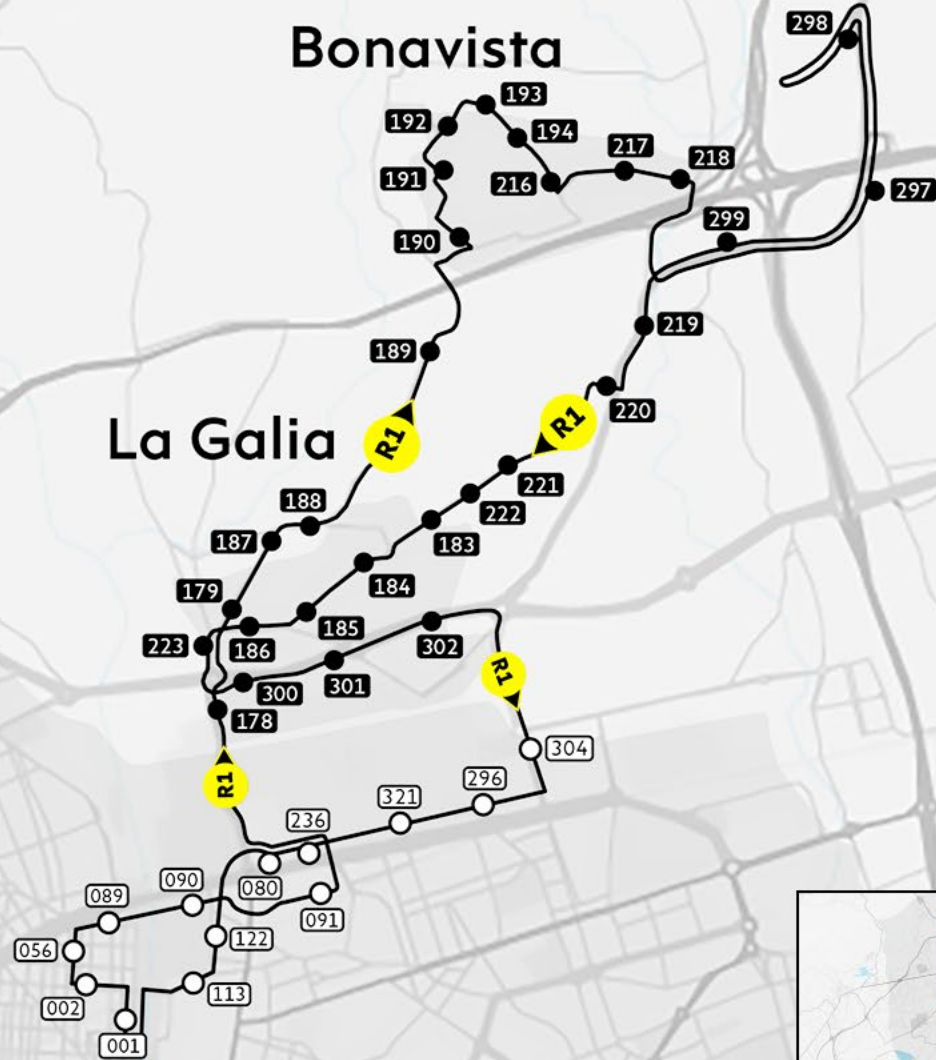

MOVILIDAD
ELX

- PARADAS URBANAS
- PARADAS EN PEDANÍAS

Parque Emp

Jubalcoy

Maitino

R2

ELCHE - PEÑA LAS ÁGUILAS - AVENIDA CREVILLENTE (C.C. CARREFOUR)

Excelentísimo
AYUNTAMIENTO
de ELCHE

MOVILIDAD
ELX

Peña las Águilas

- PARADAS URBANAS
- PARADAS EN PEDANÍAS

R3

ELCHE - PARTIDA DE CARRÚS

Excelentísimo
AYUNTAMIENTO
de ELCHE

MOVILIDAD
ELX

- PARADAS URBANAS
- PARADAS EN PEDANÍAS