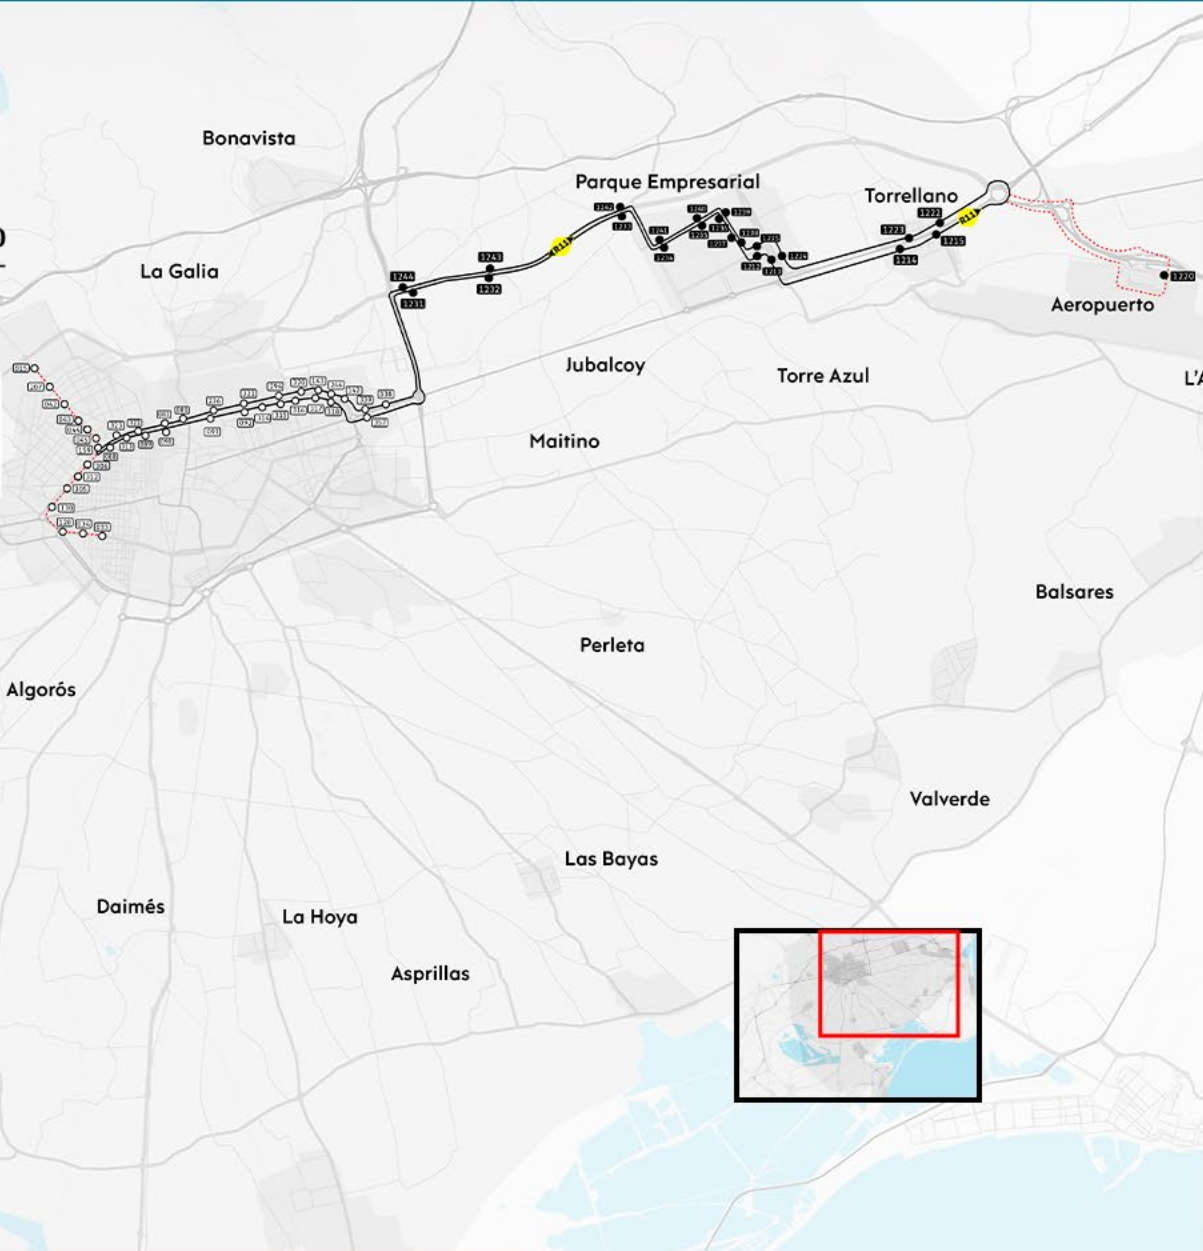

R11

ELCHE - PARQUE EMPRESARIAL - TORRELLANO - AEROPUERTO*

Excelentísimo
AYUNTAMIENTO
de ELCHE

MOVILIDAD
ELX

○ PARADAS URBANAS
● PARADAS EN PEDANÍAS
Matola

Paradas según horario

RAMAL CARRÚS:

015, 207, 42, 43, 44, 45, 159

RAMAL SECTOR V:

033, 034, 128, 130, 305, 312, 306

Avenida Libertad, 34	323	K2 R4	088	Renfe - Carrús
Avenida Libertad, 12	322	K2	313	Av. Libertad - Cristóbal Sanz
Renfe - Parque Tráfico	081	D K2	089	Avenida Libertad, 11
Renfe - Conservatorio	080	D F K2 R1	090	Renfe - Parc Municipal
Universidad - Estación Autobuses	236	D E F K2 R1 R10	091	Estación Autobuses
Universidad - E. O. Idiomes	321	K2 R1 R10	092	Av. Universidad - IES Misteri d'Elx
Universidad - Rectorado	296	K2 R1 R10	314	Av. Universidad - Obispo Winnibal
Av. Universidad - Plaza Castilla	320	K2 R10	315	Av. Universidad - V. A. Estellés
Av. Universidad - Polidep. Altabix	143	H K2 R10	316	Avenida Universidad - Sucre
Ciudad Deportiva 2	266	H K2 R10	317	Ciudad Deportiva - Confrides
Ciudad Deportiva 1	142	K2 R10	318	Ciudad Deportiva - Pabellón E. Lag
Avenida Alicante - Cantallops	339	M R10	357	Avenida Alicante - Mari Cruz Álvarez
Avinda Alicante - Policía Local	338	M R10	1231	Vía Parque - Ronda Este 1
Vía Parque - Ronda Este 2	1244		1232	Vía Parque - Barranco del Grifo 1
Vía Parque - Barranco del Grifo 2	1243		1233	Vía Parque - Camino Saladas
Vía Parque - Camino Saladas 2	1242		1234	P. Empresarial - Nicolás Copérnico 1
P. Empresarial - Nicolás Copérnico 2	1241		1235	Parque Empresarial - Miguel Servet 1
Parque Empresarial - Miguel Servet 2	1240		1236	P. Empresarial - Germán Bernacer 1
P. Empresarial - Germán Bernacer 4	1239		1237	P. Empresarial - Germán Bernacer 2
P. Empresarial - Germán Bernacer 3	1238		1212	Parque Empresarial - Manuel de Falla 1
Parque Empresarial - Manuel de Falla 2	1225	R10	1213	Parque Empresarial - Ramón y Cajal
Parque Empresarial - Severo Ochoa	1224	R10	1214	Torrellano - Avenida Illice, 48
Torrellano - Avenida Illice, 45	1223	R10	1215	Torrellano - Jardín V. Sánchez Navarro
Torrellano - Avenida Illice, 103	1222	R10	1220	Aeropuerto 2