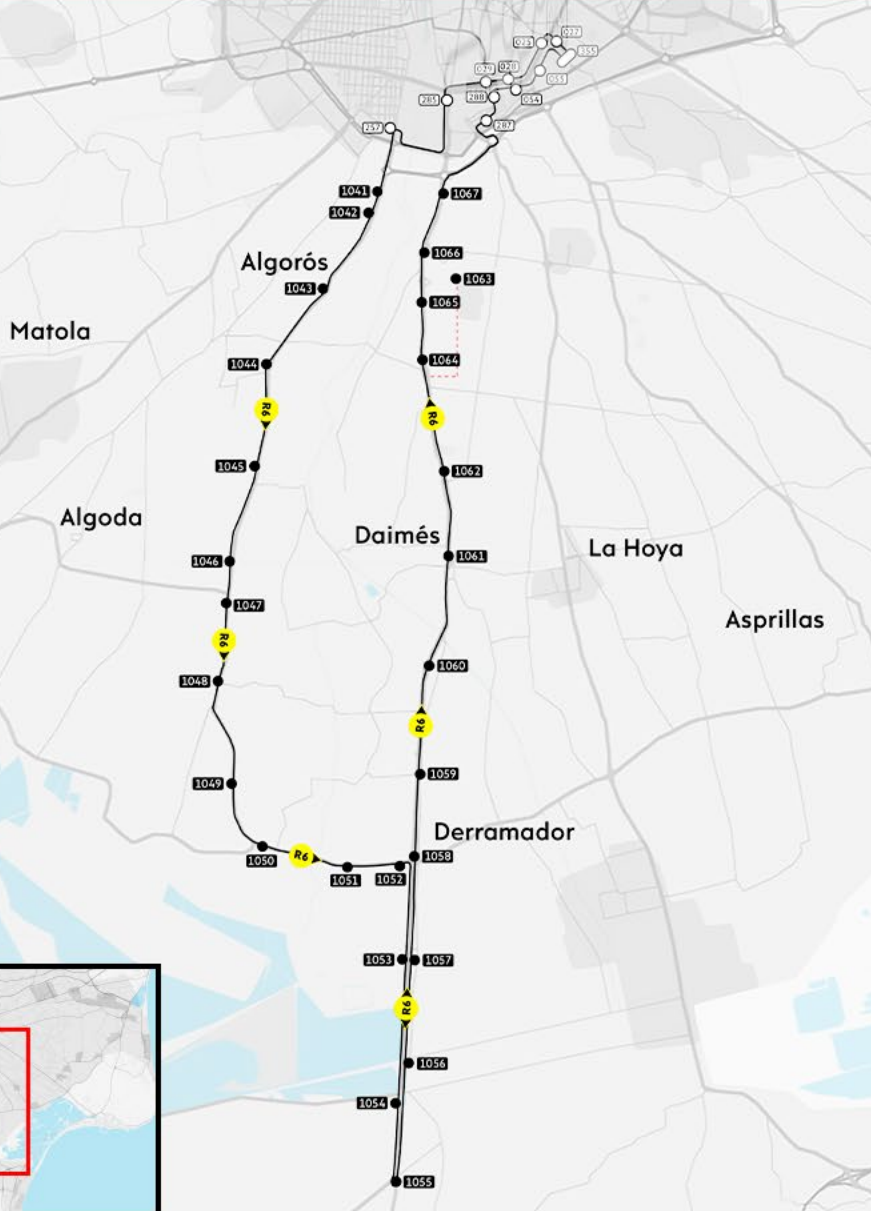

R6

ELCHE - ALGORÓS - DERRAMADOR - DAIMÉS - LA ALCUDIA

Excelentísimo
AYUNTAMIENTO
de ELCHE

MOVILIDAD
ELX

○ PARADAS URBANAS
● PARADAS EN PEDANÍAS

355 Hospital General Pedanías
B D E J K1 K2 R7 R8 R9

- Hospital General - Teulada 055 (B J K2 R7)
- Portalada 054 (B J K2 R7)
- Escorxador 288 (J R7)
- Antonio de Ulloa 287 (J R7)
- Carretera de Dolores - Estación Agrícola 1067 (R7)
- Carretera de Dolores - Polígono Vizcarra 1066 (R7)
- Carretera de Dolores - La Alcudia 1065
- Carretera de Dolores - Cuatre Pilars 1064
- Parque Arqueológico de La Alcudia 1063
- Carretera de Dolores - Venta Pistola 1062
- Carretera de Dolores - Nugolat 1061
- Carretera de Dolores - Patilla 1060
- Carretera de Dolores - Martino 1059
- Carretera de Dolores - La Úrsula 1058
- Carretera de Dolores - Gasolinera 2 1057
- Carretera de Dolores - El Progreso 1056
- Carretera de Dolores - San Fulgencio 1055
- Carr. de Dolores - Camino de Santa Fe 1054
- 1053 Carretera de Dolores - Gasolinera 1
- 027 IES Pedro Ibarra - Avet (B D E J K1 K2)
- 025 IES Asunción - Teulada (B K1)
- 028 Prolongación Mariano Soler Olmos (B K1)
- 029 La Torreta - Curtidores (B K1)
- 285 Puertas Coloradas (J)
- 257 Centro Social Sector V (I R5)
- 1041 Polígono Industrial El Pinet 1
- 1042 Polígono Industrial El Pinet 2
- 1043 Polígono Industrial El Pinet 3
- 1044 Carretera del León - Vereda Crevillente 1
- 1045 Carretera del León - Viveros 1
- 1046 Carretera del León - Restaurante 1
- 1047 Carretera del León - Partida Pusol
- 1048 Carretera del León - Camino de la Huerta
- 1049 Carretera del León - Viveros 2
- 1050 Carretera del León - Vereda de Sendres
- 1051 Carretera del León - Viveros 3
- 1052 Carretera del León - Carretera Dolores